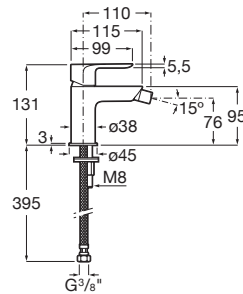

CALA

Baterie bideu cu aerator i racorduri flexibile

PRE (FĂRĂ TVA) (FĂRĂ TVA)

686,00 LEI

SCHIȚE TEHNICE

CARACTERISTICI

Filet racord apă: 3/8"

Locație de aplicare: Bideu

Mounting type: Montat pe margine

Pipă fixă

Sistem restricționare debit apă

Tip de cartuș: Ceramic

Tip mixer: Cu monocomandă

Ventil cu sistem click-clack

WasteNotIncluded

Evershine

SoftTurn®

Cala

Un corp cilindric i subire de doar 38 mm i un mâner dreptunghiular plat, în perfectă armonie cu forma pipei, sunt esena designului Cala. Combinaia fundamentală de elemente vizuale pentru a crea cele mai bune proporii i cel mai bun stil. Această colecie cuprinzătoare include o gamă largă de baterii de lavoar, cadă, du i bideu.